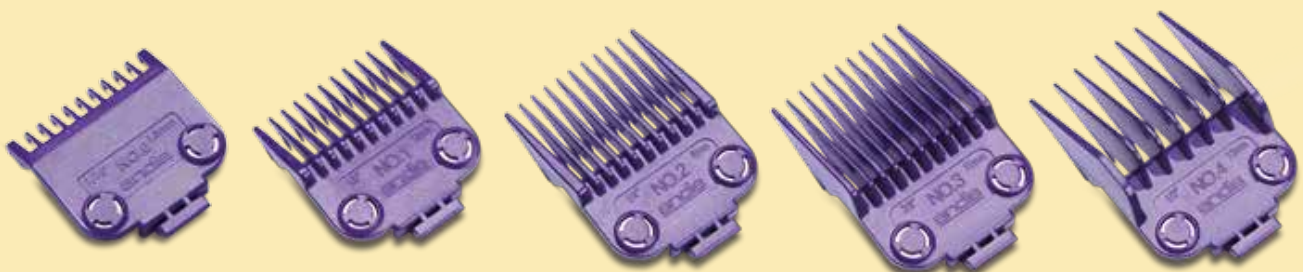

BOJAS STER

Especificaciones del producto

Modelo

ml

Número de artículo

01410

código upc

040102014109