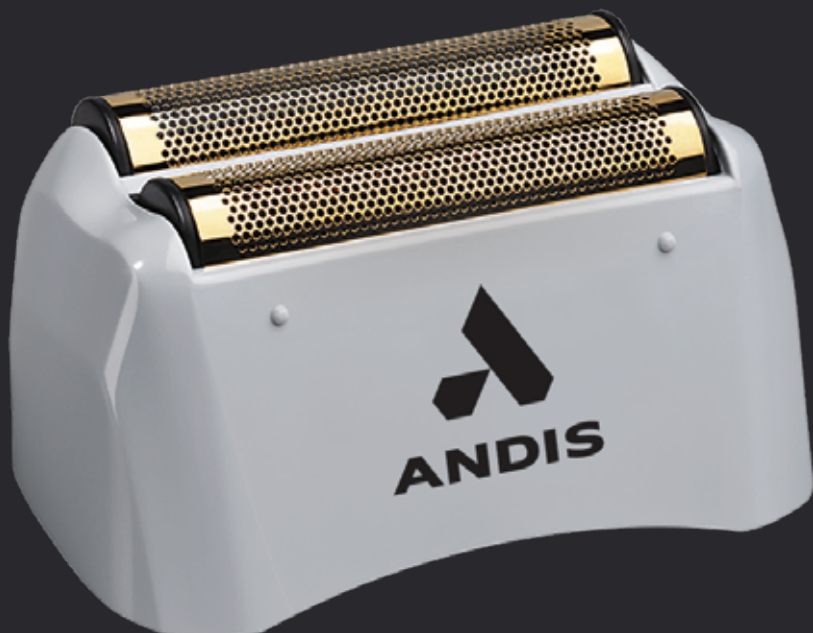

Usos Recomendados Para Producto: Barba

Características especiales: Inalámbrico

Fuente de alimentación: Funciona con batería

Componentes incluidos: Batería

IAS

Sobre este artículo

Cuchillas de afeitador de cabeza escalonada para una afeitadora más cercana.

Ideal para terminar desvanecimientos y eliminar rastros.

La batería de iones de litio proporciona la máxima potencia.

[Comparar con artículos similares](#)

PROFESSIONAL

STYL

CL

LISTA DE OMBOS

ENVY CLIPPER